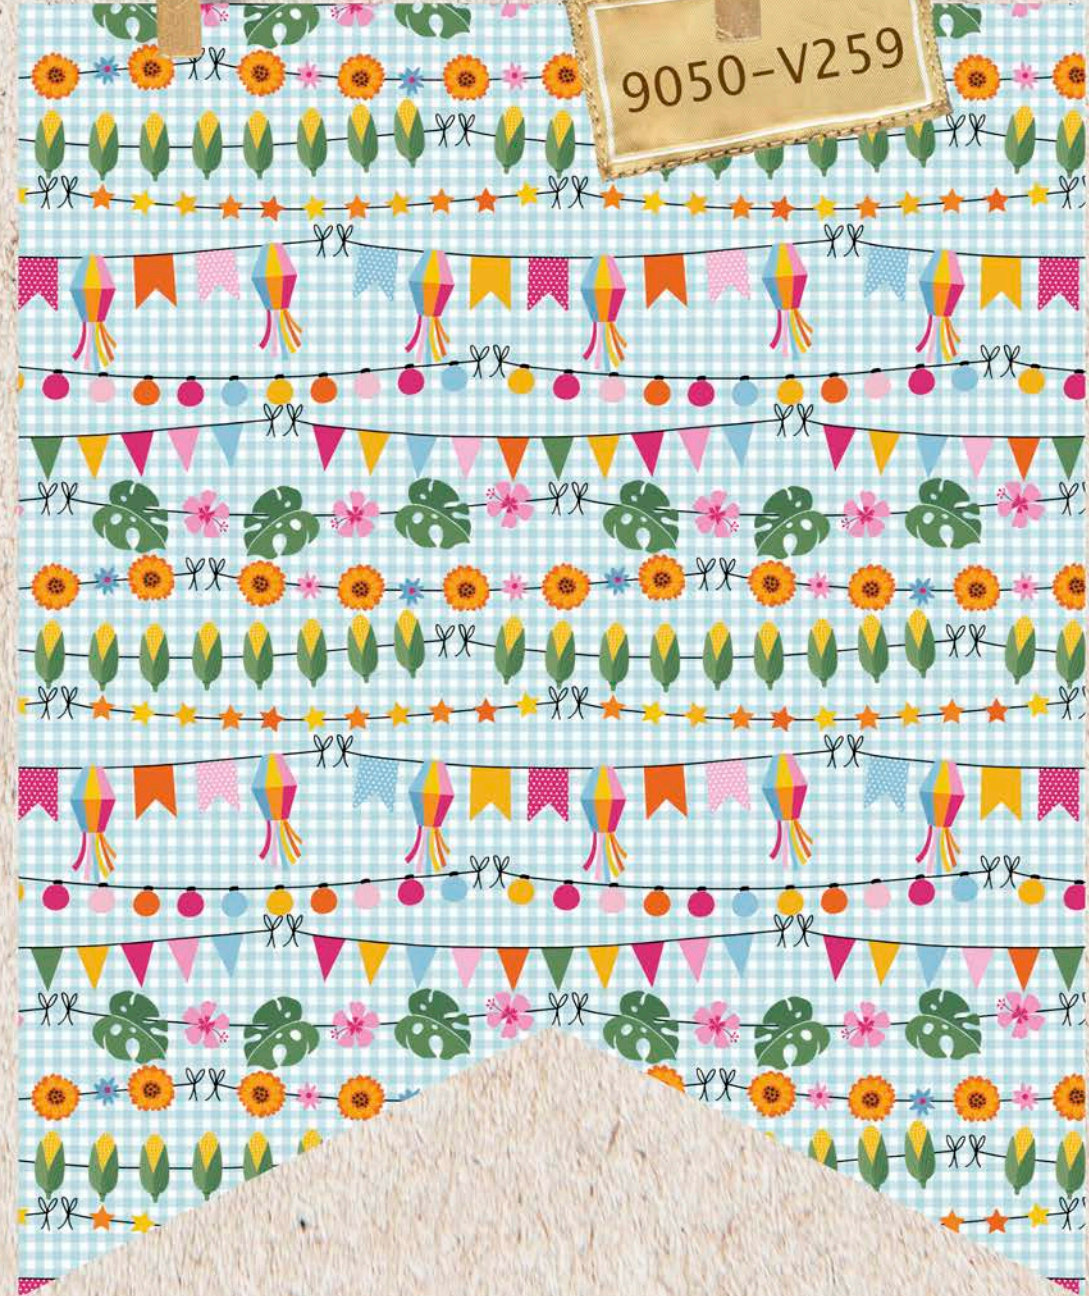

ARRASTA PÉ

Estamparia Premium
Coleção
Junina 2025

É tempo de
Arrasta-pé!

**Venha deixar sua Festa
Junina ainda mais
especial e divertida
com as estampas da
Coleção!**

ATENÇÃO: As cores podem variar conforme configuração do seu monitor ou celular. Imagens meramente ilustrativas. Confira as medidas das estampas utilizando as régua disponíveis no site.

9050-V252

9050-V253

9050-V257

9050-V258

9050-V259

9050-V260

9050-V261

9050-V262