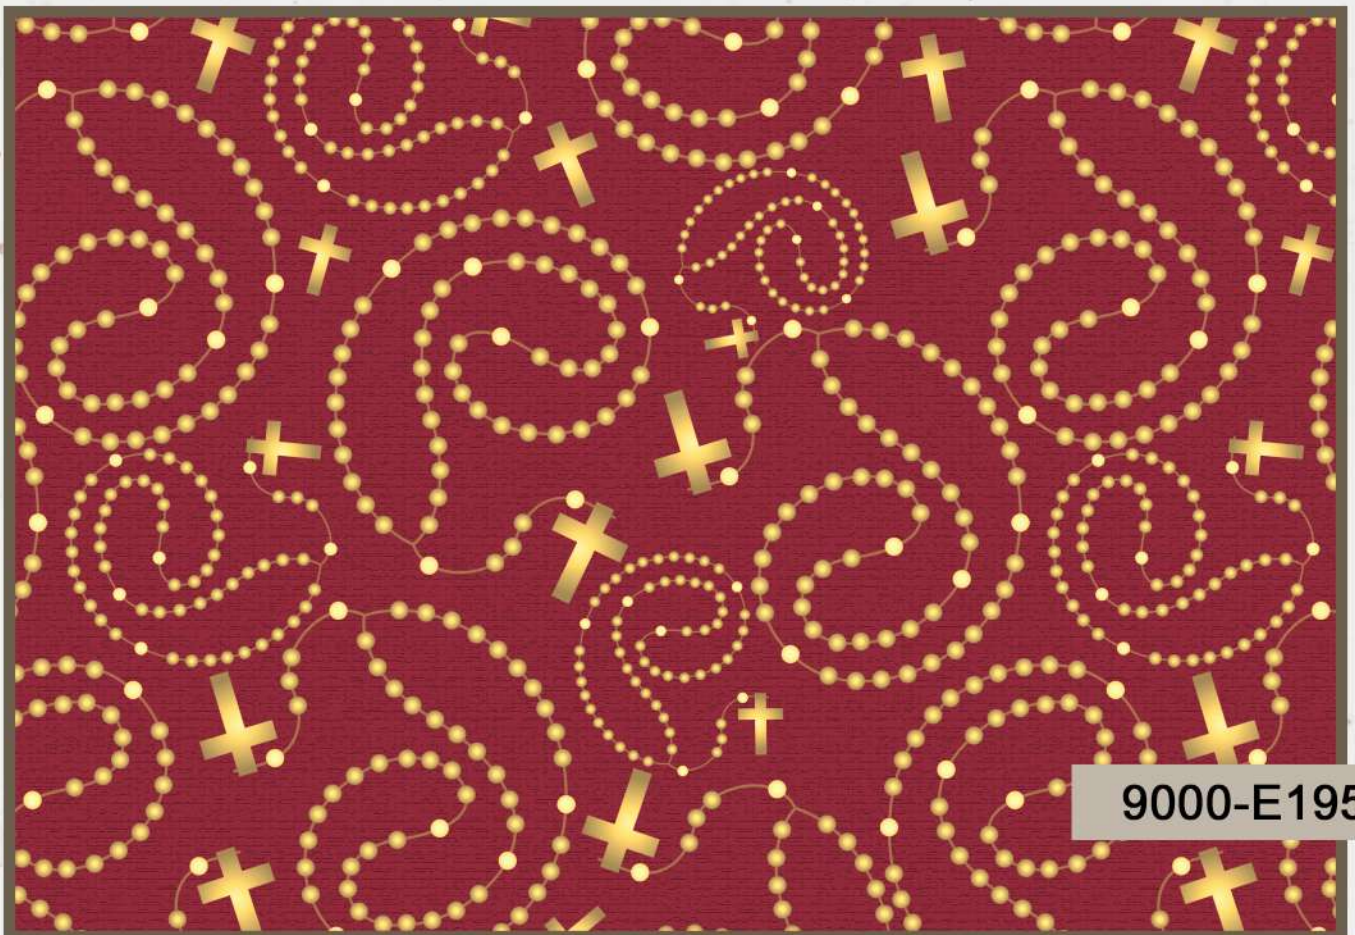

Grupo  
**Peripan**

**Coleção Digital**  
**Sacro 23/24**

A coleção Sacro é um conjunto de estampas que traduzem a espiritualidade através de desenhos bem trabalhados que trazem cores neutras e vivas, desenhos para crianças, jovens e adultos. Os destaques são os anjinhos, santos e elementos atemporais deste universo.

9000-E145

9000-E146

9000-E194

9000-E195

Santo anjo do senhor  
meu zeloso guardador,  
se a ti me confiou  
a piedade divina  
sempre me rega,  
me guarde, me governe  
e me ilumine,  
Amém!

PLAY  
DREAM  
LO